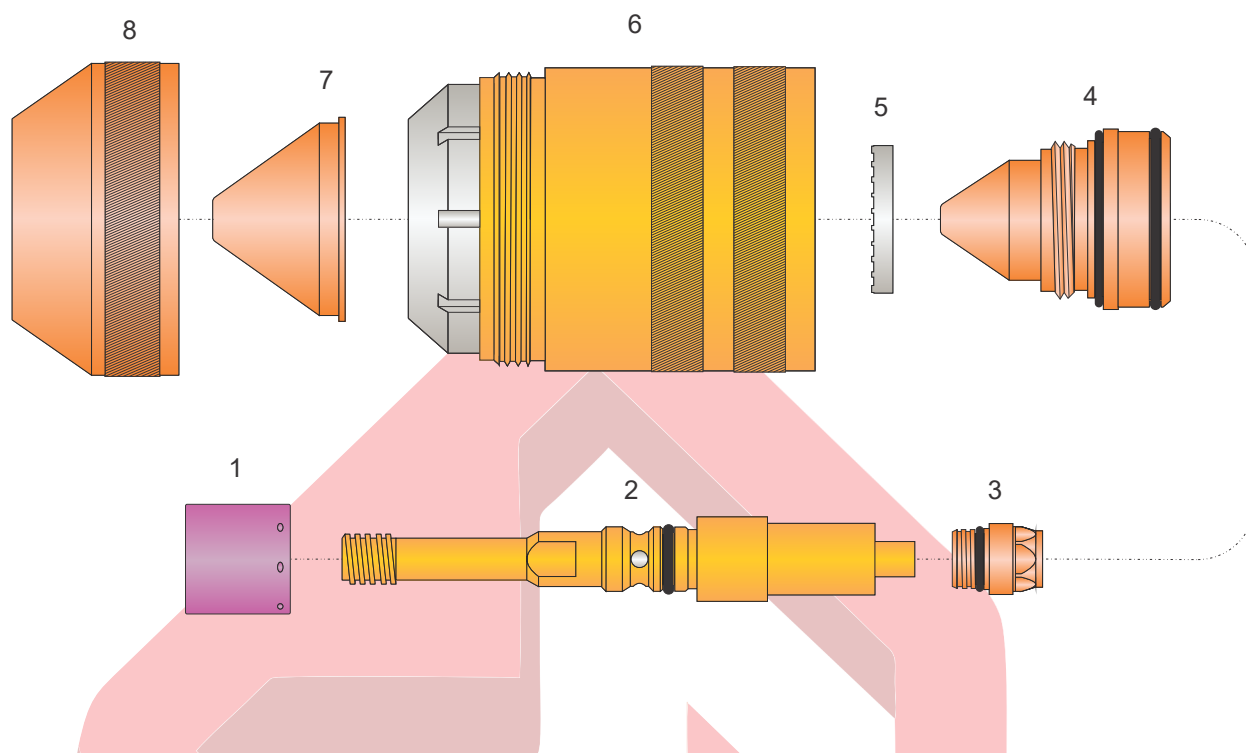

ESAB® - PT-36®

Item	Código	Descrição	Qtd.
01	0558001625	Difusor de Gás PT-36, 100/280A	01
	35660	Difusor de Gás PT-36, 300/600A	01
02	0558001624	Porta Eletrodo PT-36	01
03	0558003914	Eletrodo Plasma Long Life PT-36	10
04	0558006010	Bico de Corte Plasma PT-36, 50A	10
	0558006014	Bico de Corte Plasma PT-36, 100A	10
	0558006018	Bico de Corte Plasma PT-36, 130A	10
	0558006020	Bico de Corte Plasma PT-36, 200A	10
	0558006023	Bico de Corte Plasma PT-36, 280A	10
	0558006025	Bico de Corte Plasma PT-36, 300A	10
	0558006030	Bico de Corte Plasma PT-36, 360A	10
	0558006036	Bico de Corte Plasma PT-36, 450A	10
	0558006041	Bico de Corte Plasma PT-36, 600A	10
05	21796	Distribuidor de Gás, 50A	01
	21944	Distribuidor de Gás, 100/600A	01
06	37082	Capa Retentora PT-36	01
07	0558006141	Bocal Plasma PT-36, 4,1MM	01
	0558006166	Bocal Plasma PT-36, 6,6MM	01
	0558006199	Bocal Plasma PT-36, 9,9MM	01
08	37081	Capa do Bocal PT-36	01