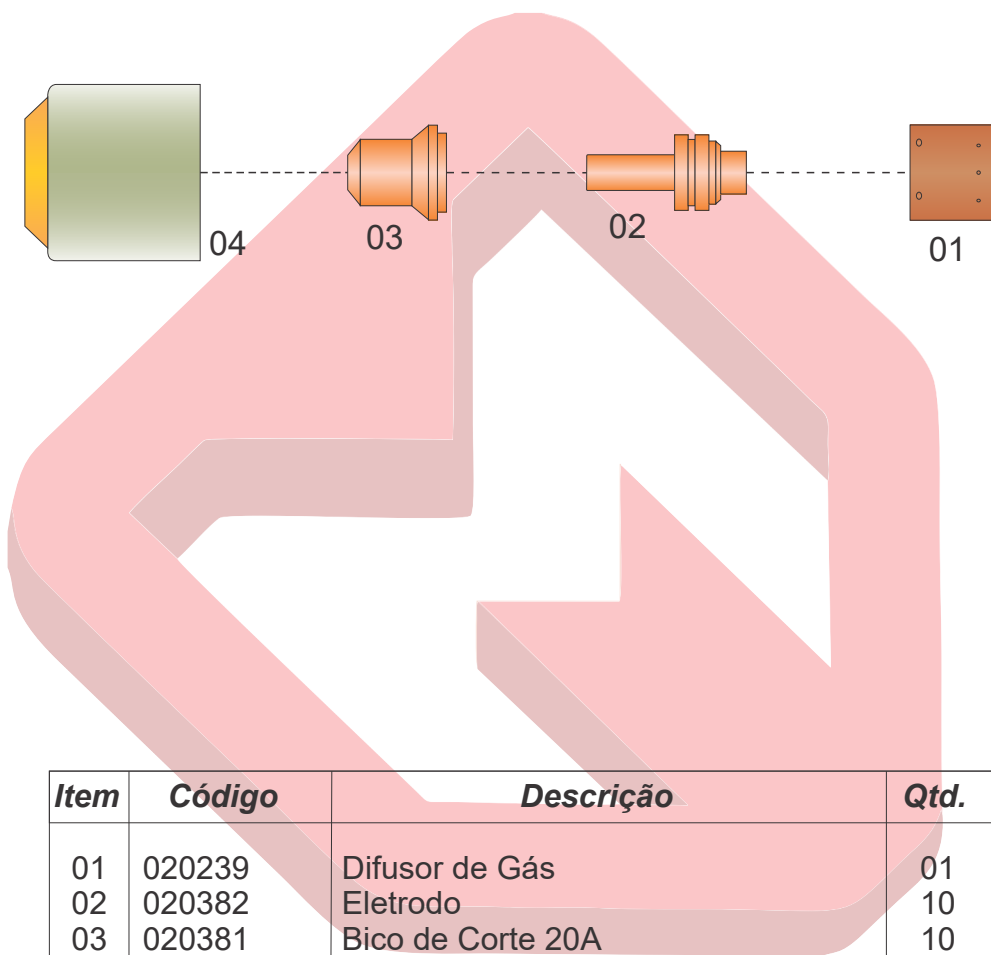

# Hypertherm® - Max20®, Powermax350® e Powermax380®

Item	Código	Descrição	Qtd.
01	020239	Difusor de Gás	01
02	020382	Eletrodo	10
03	020381	Bico de Corte 20A	10
	120504	Bico de Corte 25A	10
04	020218	Bocal	01
	M044016KT	Kit Anel (05 Peças)	01