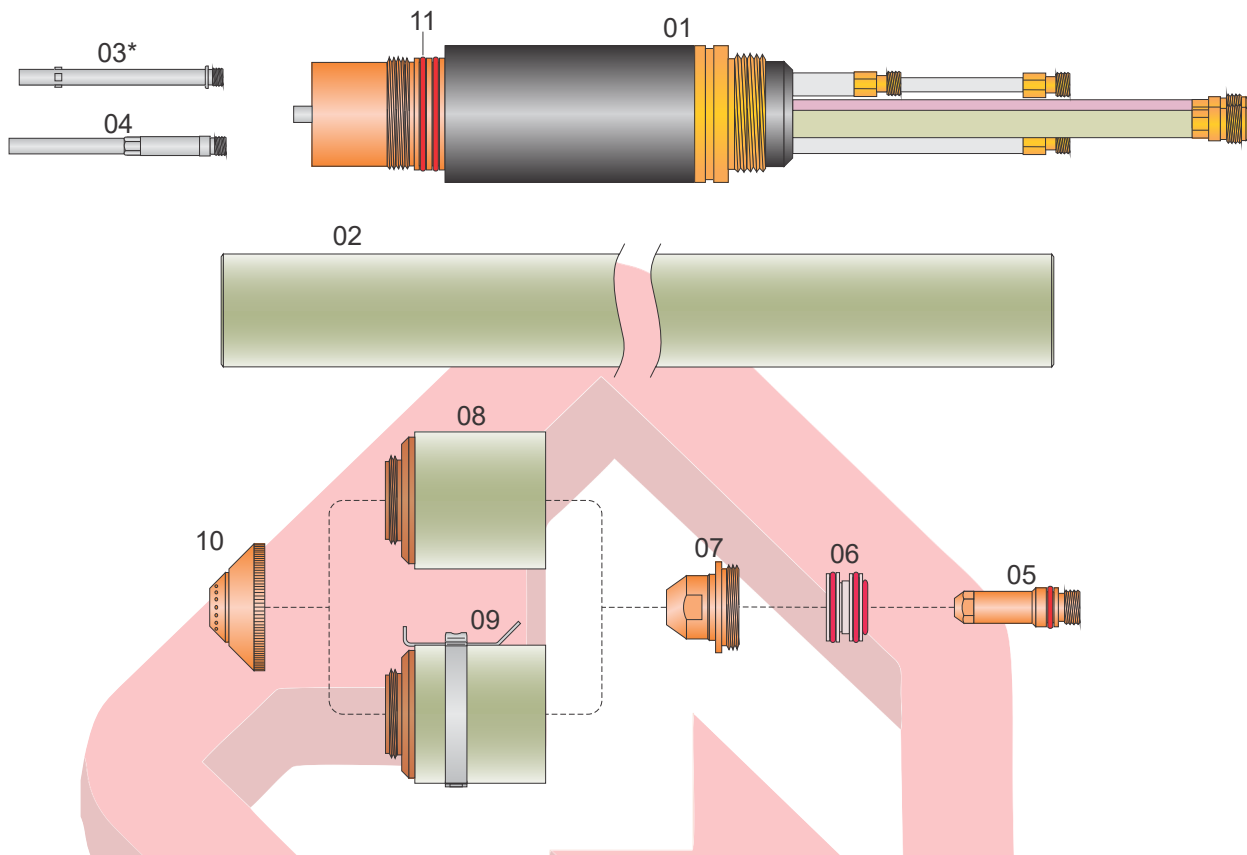

# Hypertherm® - MAX200® e HT2000®

Item	Código	Descrição	Qtd.
01	120584	Corpo da Tocha HT2000/MAX200	01
02	020431	Punho Reto $\varnothing 1.1/4"$	01
	120894	Punho Reto $\varnothing 2"$	01
03	020963MDN	Tubo de Refrigeração	01
04	020963	Tubo de Refrigeração OEM	01
05	120667	Eletrodo, O2, 200A	05
	120547	Eletrodo Ar, O2, 100A	05
	020415	Eletrodo, N2, ArH2	05
06	020607	Difusor de Gás, Ar, N2, ArH2, 200A	01
	020613	Difusor de Gás, Ar, 40A & O2, 100A	01
	020679	Difusor de Gás, Ar, 200A	01
	120833	Difusor de Gás, O2, 200A	01
07	020608	Bico de Corte, Ar, N2, ArH2, 200A	05
	020611	Bico de Corte, Ar, N2, ArH2, 100A	05
	020605	Bico de Corte, O2, 200A	05
	020690	Bico de Corte, O2, 100A	05
08	020423	Capa Retentora	01
09	120837	Capa Retentora Contato Ôhmico	01
10	020424	Bocal de Proteção, Ar, O2, N2, 200A	05
	020448	Bocal de Proteção, Ar, O2, ArH2, 100A	05
	020602	Bocal de Proteção, ArH2, 200A	05
11	M044027KT	Kit Anel (05 Peças)	01

Rev.:01

\*Utilizado com o Item 120584MD