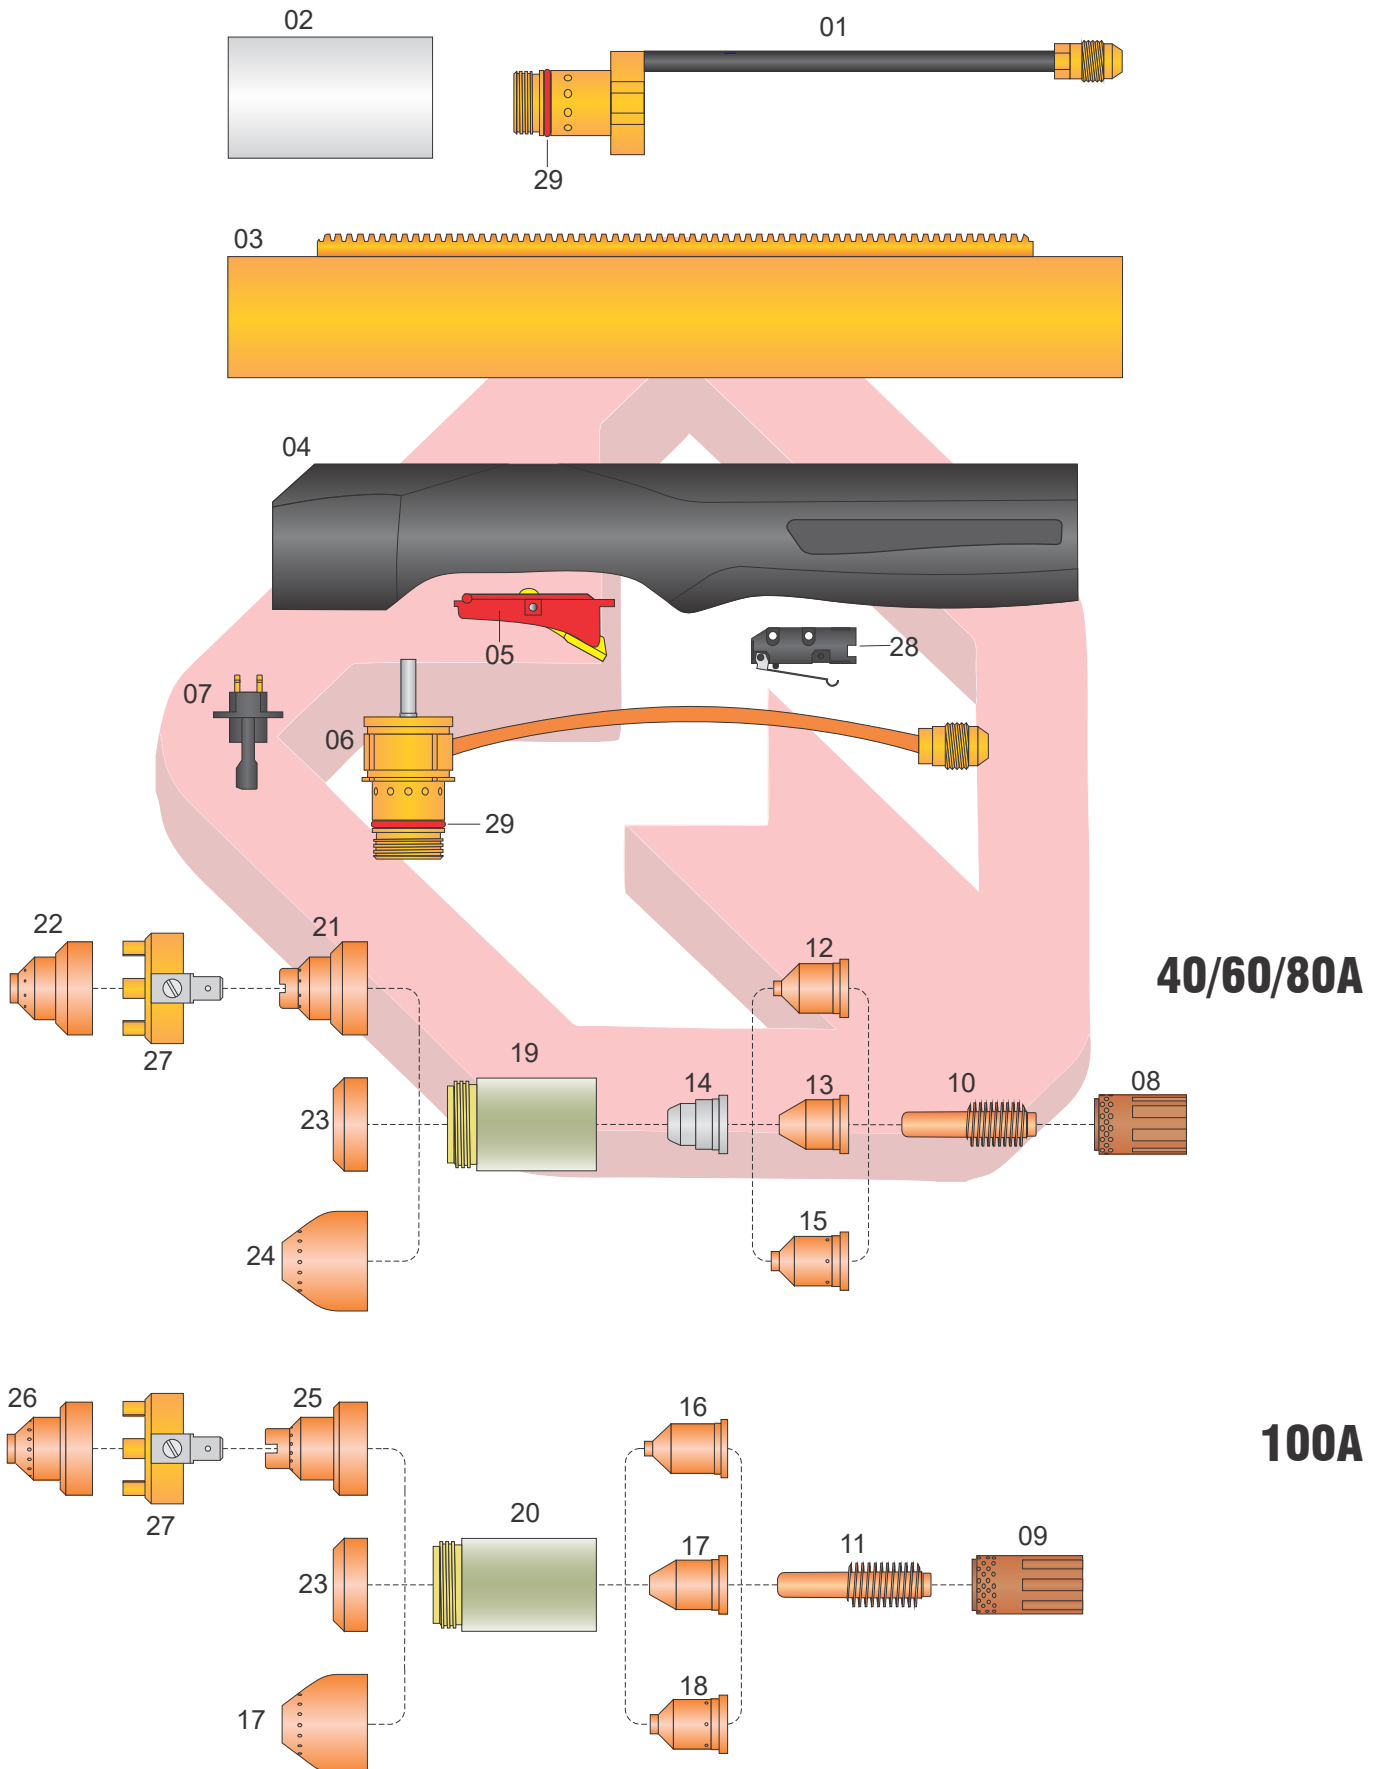

Hypertherm® - Powermax1000/1250/1650®

A MEGAPLASMA não é de forma alguma afiliada ou conectada com nenhum dos fabricantes mencionadas neste catálogo. As peças anunciadas para venda não são peças genuínas, mas são peças feitas para e/ou pela MEGAPLASMA. O uso dos números de peças do fabricante do equipamento original e/ou de qualquer marca registrada ou não registrada do fabricante é apenas para sua conveniência na verificação de compatibilidade do seu equipamento.