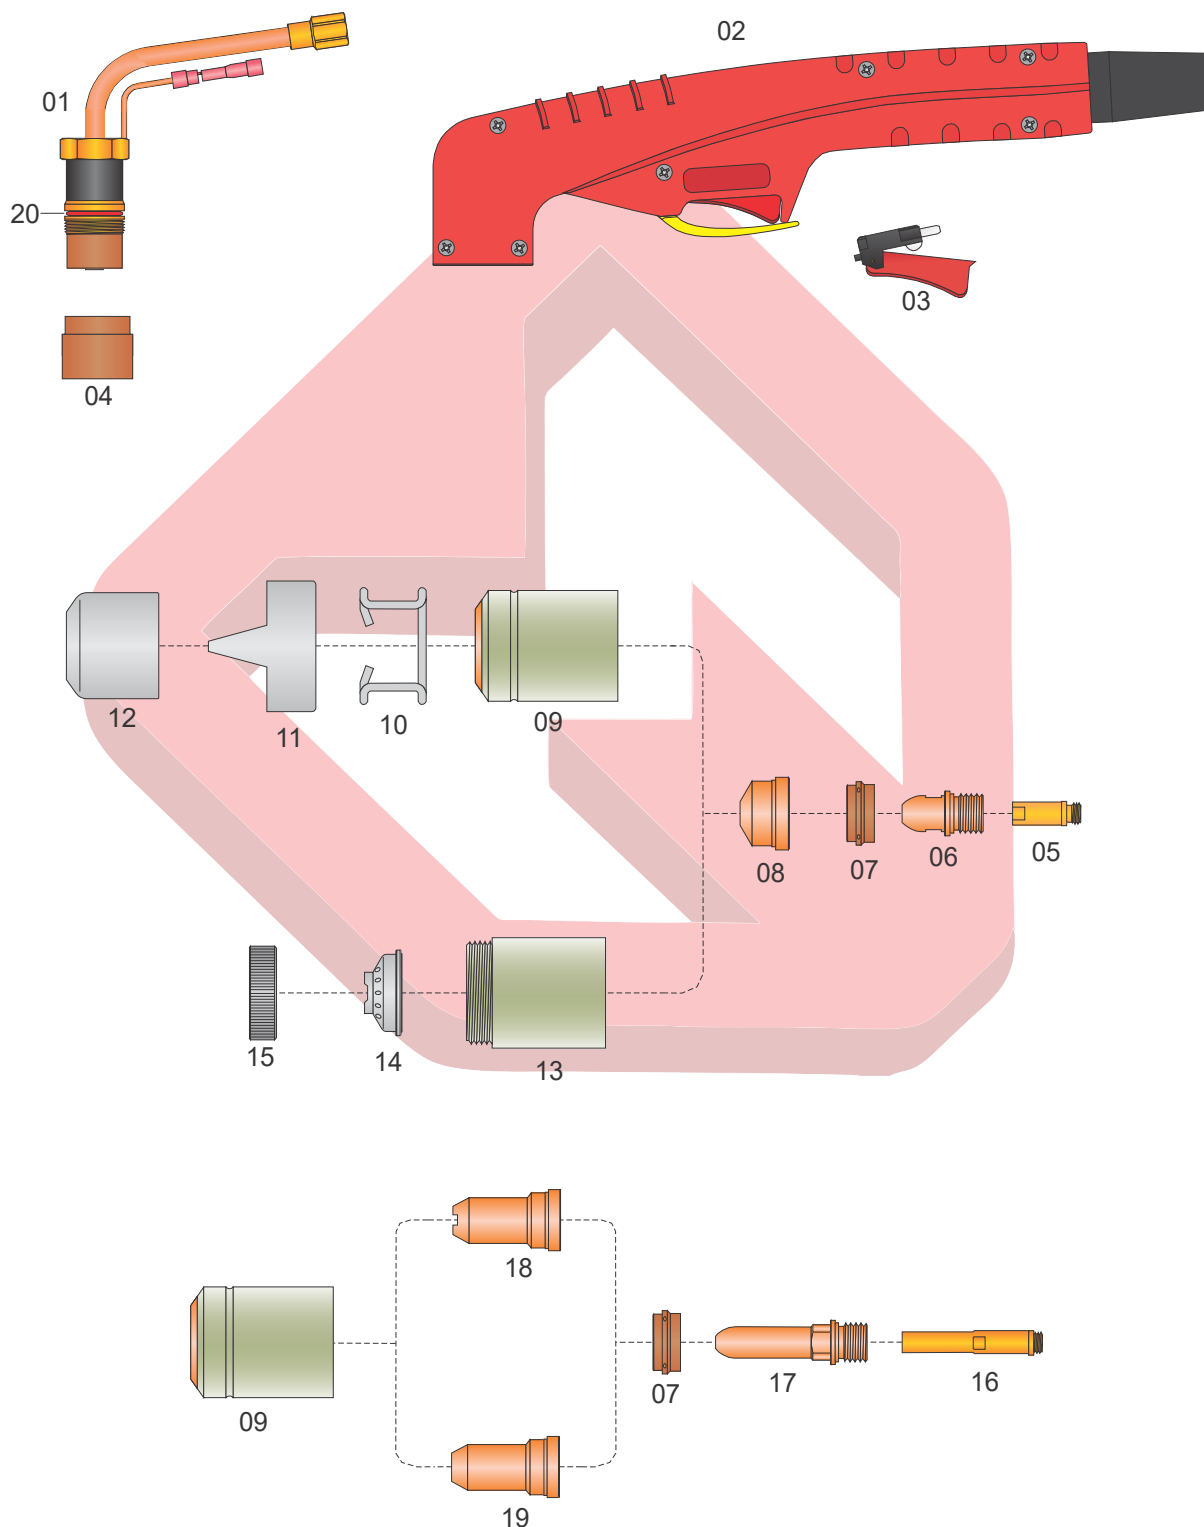

Tocha LT-101

Tocha LT-101

Item	Código	Descrição	Qtd.
	PA1454LT	Tocha Manual 6m (Conexão Rosca)	01
	PA1452LT	Tocha Manual 6m (Conector Central)	01
01	06001	Corpo da Tocha Manual	01
02	09706	Punho Manual c/ Gatilho	01
03	07301.20	Gatilho	01
04	60085	Isolador Frontal	01
05	MW0300122*	Distribuidor de Gás	01
06	PR101*	Eletrodo Curto	10
07	PE101*	Difusor de Gás	01
08	PD101-11	Bico de Corte 1,1mm	10
	PD101-14*	Bico de Corte 1,4mm	10
	PD101-17	Bico de Corte 1,7mm	10
09	PC109*	Bocal	01
10	1386	Mola Distanciadora (CV11)	01
11	1408	Distanciador Ponta Dupla	01
12	W0300132	Capa Protetora Bocal de Goivagem	01
13	PC113	Capa Retentora	01
14	51950	Bocal de Proteção Manual	01
15	51959	Trava do Bocal de Proteção	01
16	06005	Distribuidor Longo de Gás	01
17	52538	Eletrodo Longo	10
18	51159	Bico Longo de Corte 50A	10
19	51159-14	Bico Longo de Corte 1,4mm	10
	51159-17	Bico Longo de Corte 1,7mm	10
20	MEA131KT	Kit Anel (05 Peças)	01