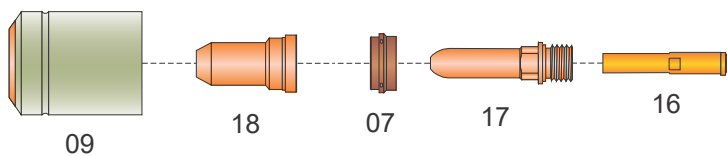

Tocha LT-141

Tocha LT-141

Item	Código	Descrição	Qtd.
	PA1504LT	Tocha Manual, 6m (Conector Central)	01
	PA1502LT	Tocha Manual, 6m (Conexão Rosca)	01
01	06201	Corpo da Tocha Manual	01
02	09706	Punho Manual c/ Gatilho	01
03	07301.20	Gatilho	01
04	60080	Isolador Frontal	01
05	1378	Distribuidor de Gás	01
06	PR101*	Eletrodo Curto	10
07	PE101*	Difusor de Gás	01
08	PD101-11	Bico de Corte 1,1mm	10
	PD101-14*	Bico de Corte 1,4mm	10
	PD101-17	Bico de Corte 1,7mm	10
	PD101-19	Bico de Corte 1,9mm	10
	PD101-30	Bico de Goivagem 3,0mm	10
09	PC101*	Bocal	01
10	1386	Mola Distanciadora (CV11)	01
11	1408	Distanciador Ponta Dupla	01
12	W0300132	Capa Protetora Bocal de Goivagem	01
13	PC103	Capa Retentora	01
14	51950	Bocal de Proteção Manual	01
15	51959	Trava do Bocal de Proteção	01
16	05005	Distribuidor Longo de Gás	01
17	52538	Eletrodo Longo	10
18	51159-14	Bico Longo de Corte 1,4mm	10
	51159-17	Bico Longo de Corte 1,7mm	10
	51159-19	Bico Longo de Corte 1,9mm	10
19	MEA131KT	Kit Anel (05 Peças)	01