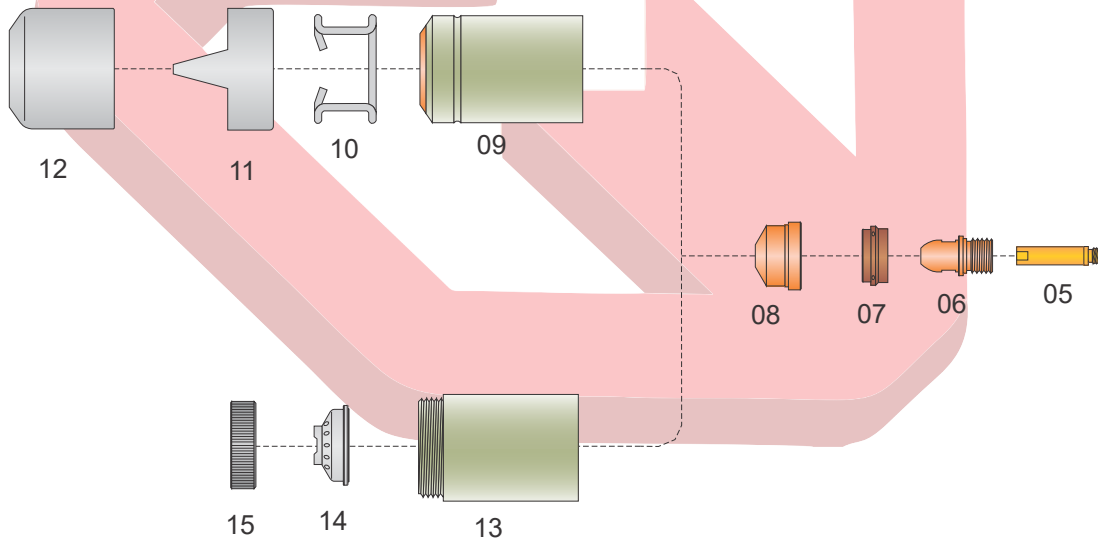

Tocha LT-141

Tocha LT-141

Item	Código	Descrição	Qtd.
	PA1504LT	Tocha Manual, 6m (Conector Central)	01
	PA1502LT	Tocha Manual, 6m (Conexão Rosca)	01
01	06201	Corpo da Tocha Manual	01
02	09706	Punho Manual c/ Gatilho	01
03	07301.20	Gatilho	01
04	60080	Isolador Frontal	01
05	1378	Distribuidor de Gás	01
06	PR101*	Eletrodo Curto	10
07	PE101*	Difusor de Gás	01
08	PD101-11	Bico de Corte 1,1mm	10
	PD101-14*	Bico de Corte 1,4mm	10
	PD101-17	Bico de Corte 1,7mm	10
	PD101-19	Bico de Corte 1,9mm	10
	PD101-30	Bico de Goivagem 3,0mm	10
09	PC101*	Bocal	01
10	1386	Mola Distanciadora (CV11)	01
11	1408	Distanciador Ponta Dupla	01
12	W0300132	Capa Protetora Bocal de Goivagem	01
13	PC103	Capa Retentora	01
14	51950	Bocal de Proteção Manual	01
15	51959	Trava do Bocal de Proteção	01
16	05005	Distribuidor Longo de Gás	01
17	52538	Eletrodo Longo	10
18	51159-14	Bico Longo de Corte 1,4mm	10
	51159-17	Bico Longo de Corte 1,7mm	10
	51159-19	Bico Longo de Corte 1,9mm	10
19	MEA131KT	Kit Anel (05 Peças)	01

Rev.:01

*Itens fornecidos como padrão