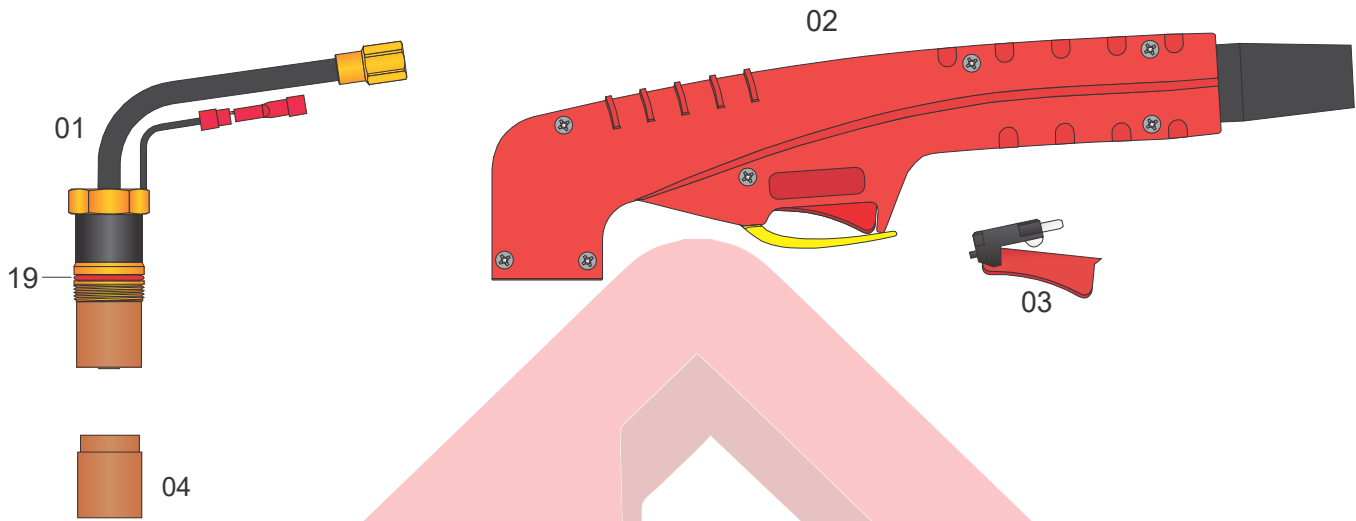

Tocha LT-141

Tocha LT-141

Item	Código	Descrição	Qtd.
	PA1504LT	Tocha Manual, 6m (Conector Central)	01
	PA1502LT	Tocha Manual, 6m (Conexão Rosca)	01
01	06201	Corpo da Tocha Manual	01
02	09706	Punho Manual c/ Gatilho	01
03	07301.20	Gatilho	01
04	60080	Isolador Frontal	01
05	1378	Distribuidor de Gás	01
06	PR101*	Eletrodo Curto	10
07	PE101*	Difusor de Gás	01
08	PD101-11	Bico de Corte 1,1mm	10
	PD101-14*	Bico de Corte 1,4mm	10
	PD101-17	Bico de Corte 1,7mm	10
	PD101-19	Bico de Corte 1,9mm	10
	PD101-30	Bico de Goivagem 3,0mm	10
09	PC101*	Bocal	01
10	1386	Mola Distanciadora (CV11)	01
11	1408	Distanciador Ponta Dupla	01
12	W0300132	Capa Protetora Bocal de Goivagem	01
13	PC103	Capa Retentora	01
14	51950	Bocal de Proteção Manual	01
15	51959	Trava do Bocal de Proteção	01
16	05005	Distribuidor Longo de Gás	01
17	52538	Eletrodo Longo	10
18	51159-14	Bico Longo de Corte 1,4mm	10
	51159-17	Bico Longo de Corte 1,7mm	10
	51159-19	Bico Longo de Corte 1,9mm	10
19	MEA131KT	Kit Anel (05 Peças)	01