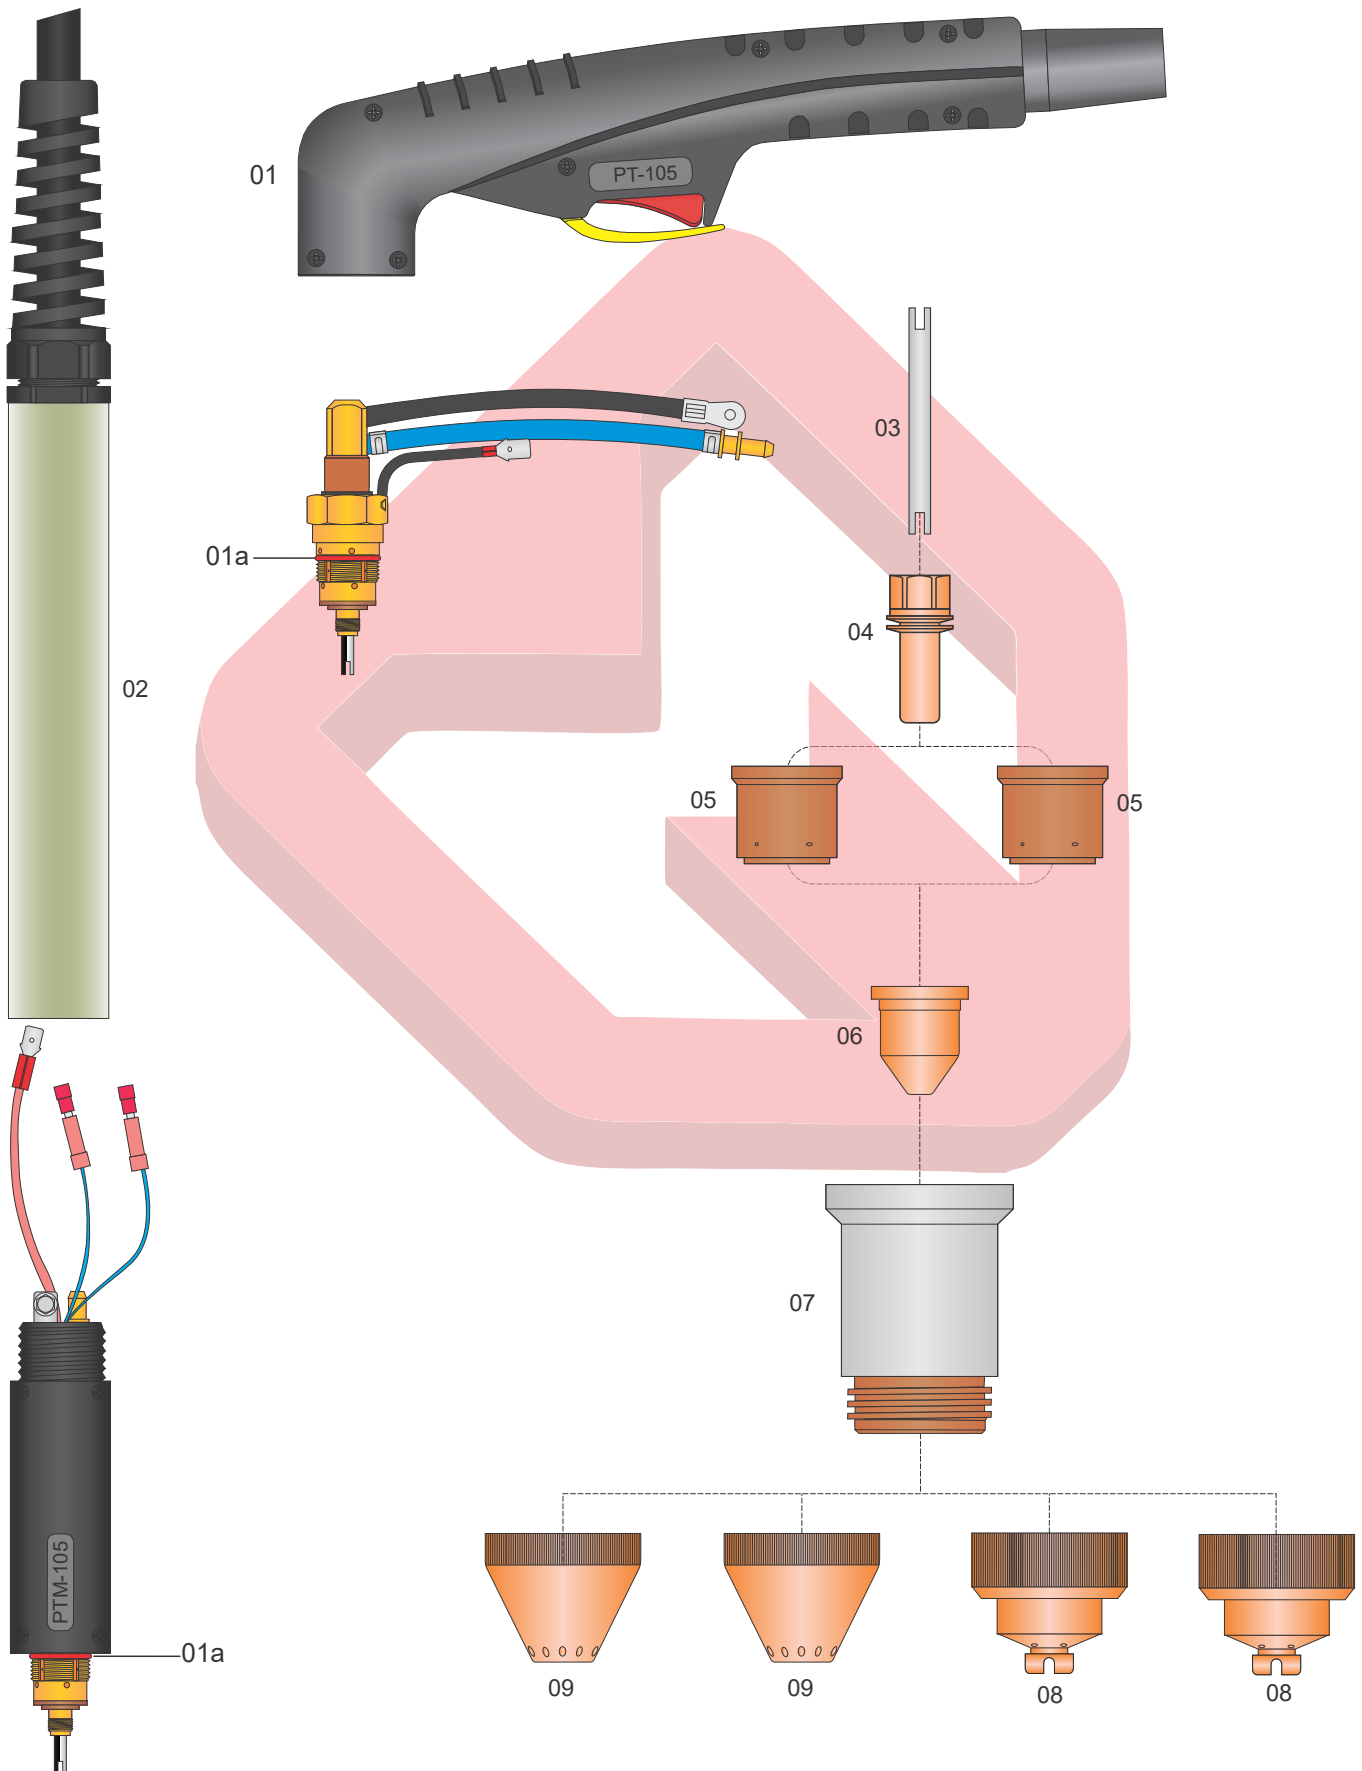

Tocha PT-105 e PTM-105

Tocha PT-105 e PTM-105

<i>Item</i>	<i>Código</i>	<i>Descrição</i>	<i>Qtd.</i>
	09700P	Corpo tocha manual PT-105	01
	09710P	Corpo da tocha reta PTM-105	01
01	09705	Punho Manual c/ Gatilho PT-105	01
01a	51190.41	Anel o'ring tocha PT/M105	01
02	MPP92	Punho reto c/ duas roscas, s/ cremalheira	01
03	09700.62	Tubo de refrigeração	01
04	52559	Eletrodo PT+105	10
05	60021	Difusor 30/70A	01
	60022	Difusor 80/120A	01
06	51257.09	Bico de Corte, 40A	10
	51257.11	Bico de Corte, 60A	10
	51258.13	Bico de Corte, 80A	10
	51258.15	Bico de Corte, 100A	10
07	60499	Capa retentora	01
08	60514	Bocal de proteção 30/70A PT-105	01
	60515	Bocal de proteção 80/100A PT-105	01
09	60516	Bocal de proteção 30/70A PTM-105	01
	60517	Bocal de proteção 80/100A PTM-105	01