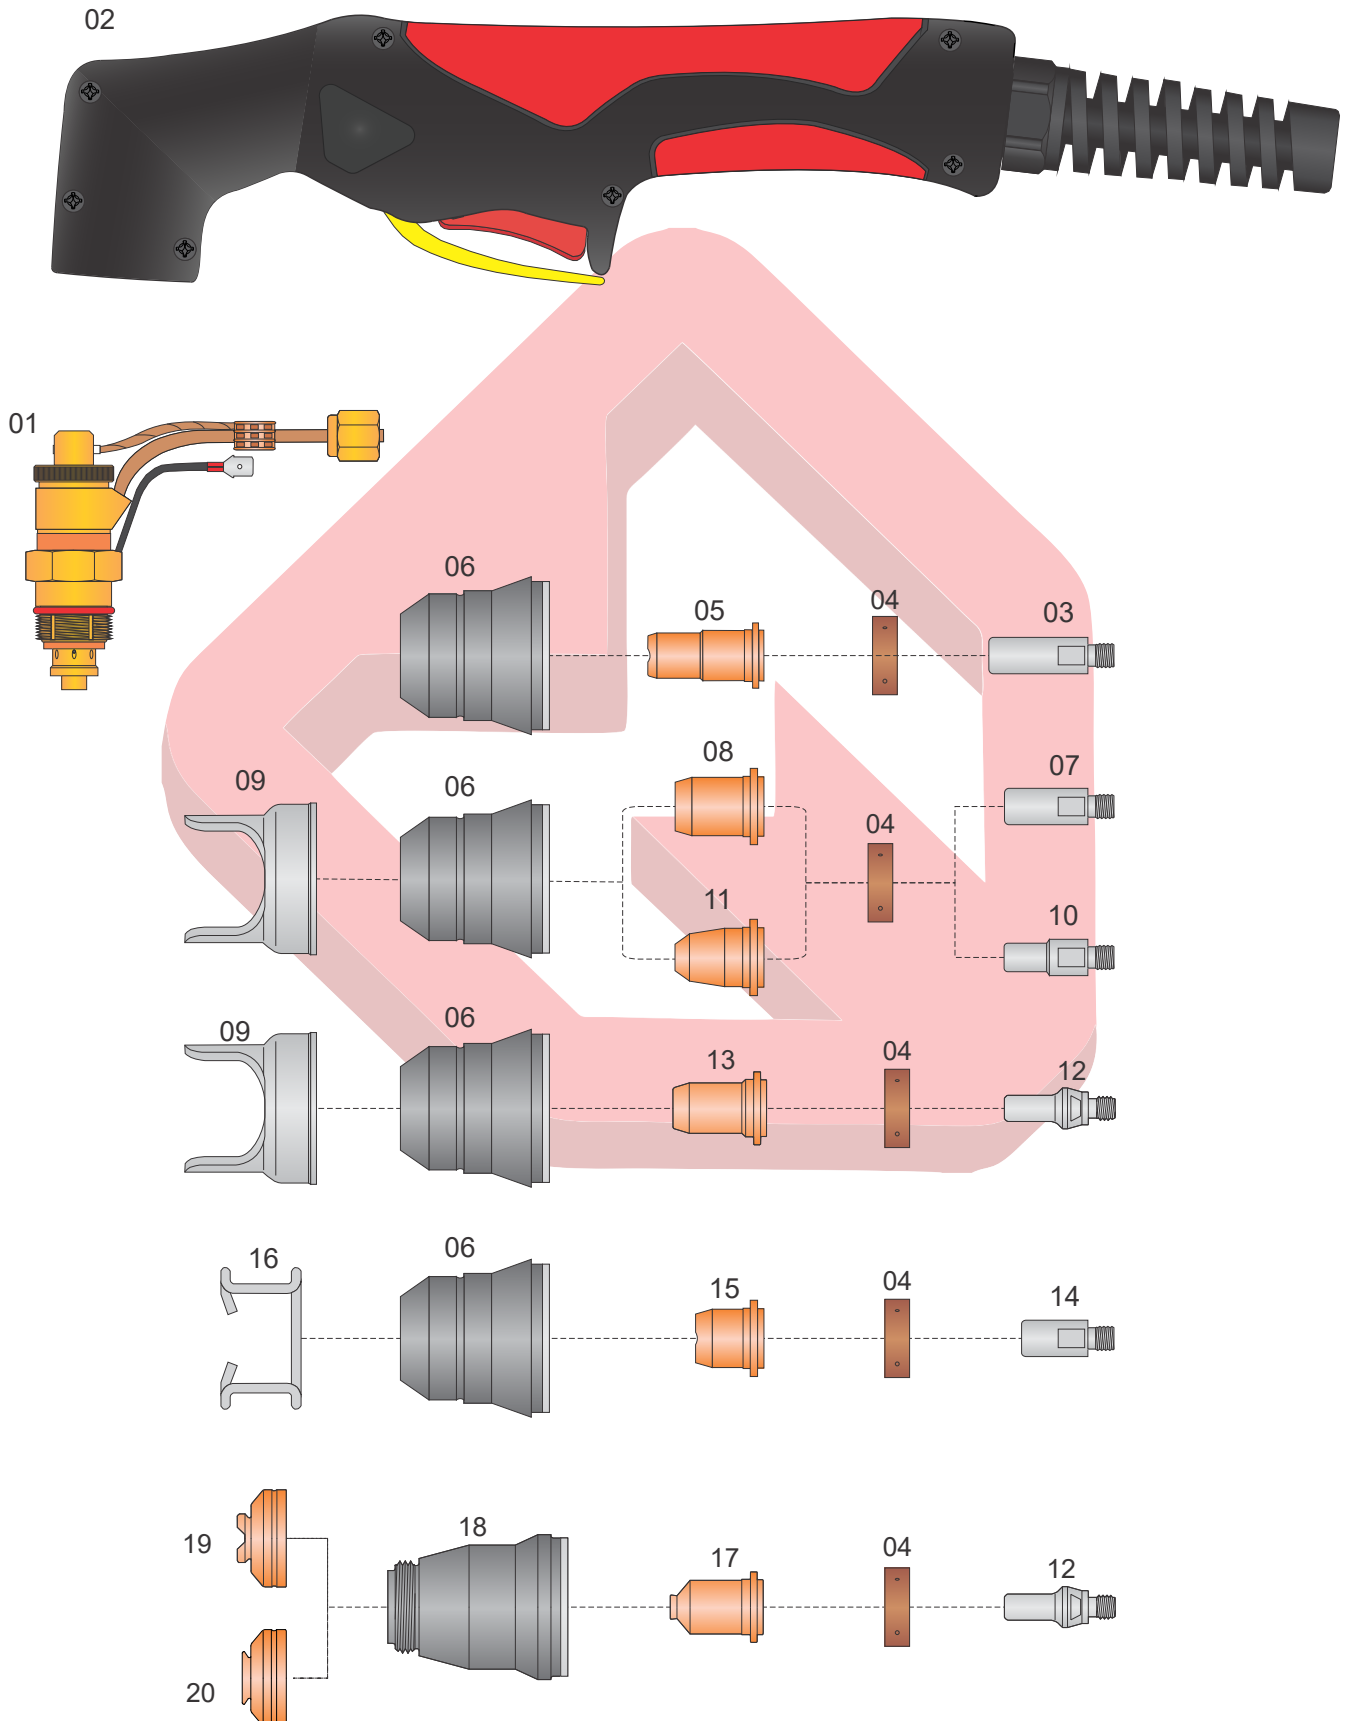

Tocha S60

Tocha S60

Item	Código	Descrição	Qtd.
	S60-001	Tocha Manual S60, 6m	01
01	S60-002	Corpo da Tocha Manual	01
02	S60-003	Punho Manual c/ Gatilho	01
03	PR106	Eletrodo Longo	10
04	PE106*	Difusor de Gás	01
05	PD103-10	Bico Longo de Corte, 40A	10
06	PC116*	Bocal	01
07	52555*	Eletrodo	10
08	51313.10*	Bico de Corte, 50A	10
	51313.11	Bico de Corte, 60A	10
09	60431	Distanciador duas pontas	01
10	PR110	Eletrodo Médio	10
11	PD116-08	Bico médio de Corte, 35A	10
12	52582	Eletrodo Back Stricking	10
13	51313P.10	Bico de Corte 1.0mm, 40-50A	10
	51313P.11	Bico de Corte 1.1mm, 50-60A	10
14	PR105	Eletrodo Curto	10
15	PD102-10	Bico curto de Corte, 50A	10
16	CV28	Mola Distanciadora	01
17	51318C.10	Bico de Corte 1.0mm, 40-50A	10
18	60389C	Bocal	01
19	60485	Bocal de Proteção	01
20	60487	Bocal de Proteção	01

Rev.:01

*Itens fornecidos como padrão na Tocha Manual