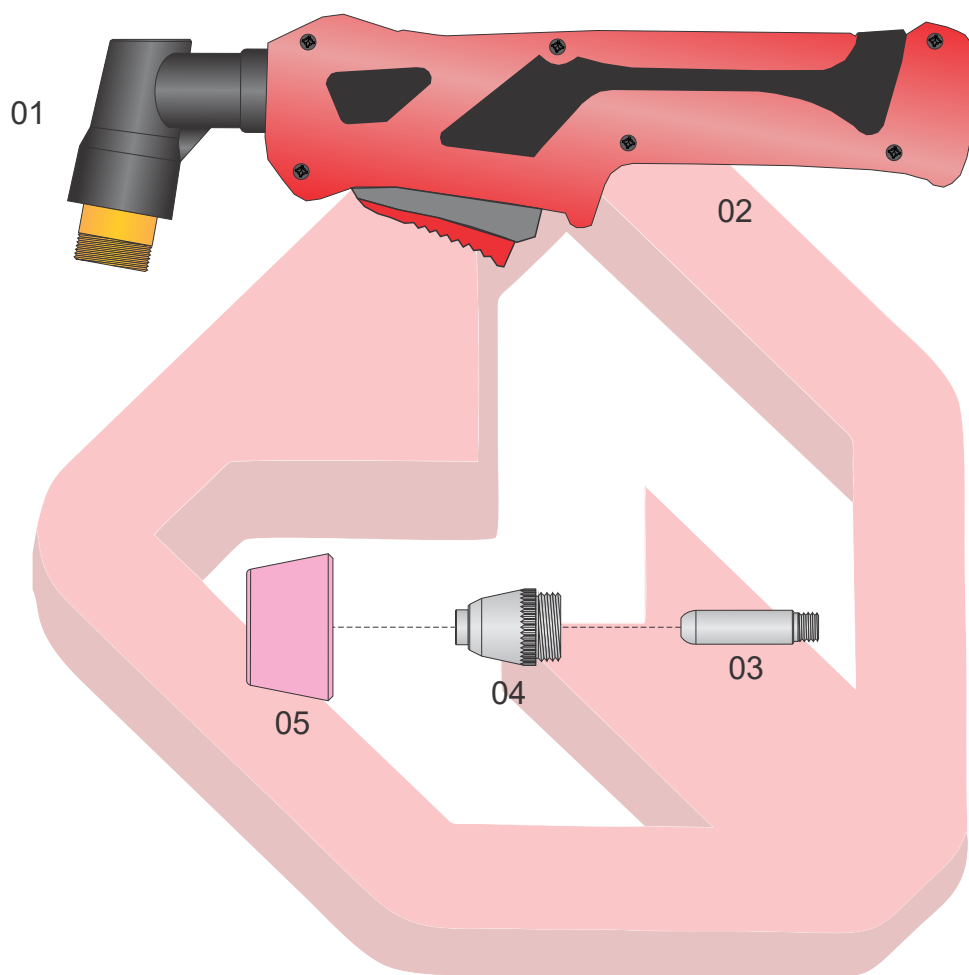

Tocha SG-55 (Sem arco piloto)

Item	Código	Descrição	Qtd.
	SG55-001	Tocha Manual, 5m (Conexão Rosca)	01
01	SG55-007	Corpo da Tocha Manual	01
02	SG55-008	Punho da tocha	01
03	SG55-003	Eletrodo	10
04	SG55-004	Bico de Corte	10
05	SG55-005	Bocal	01