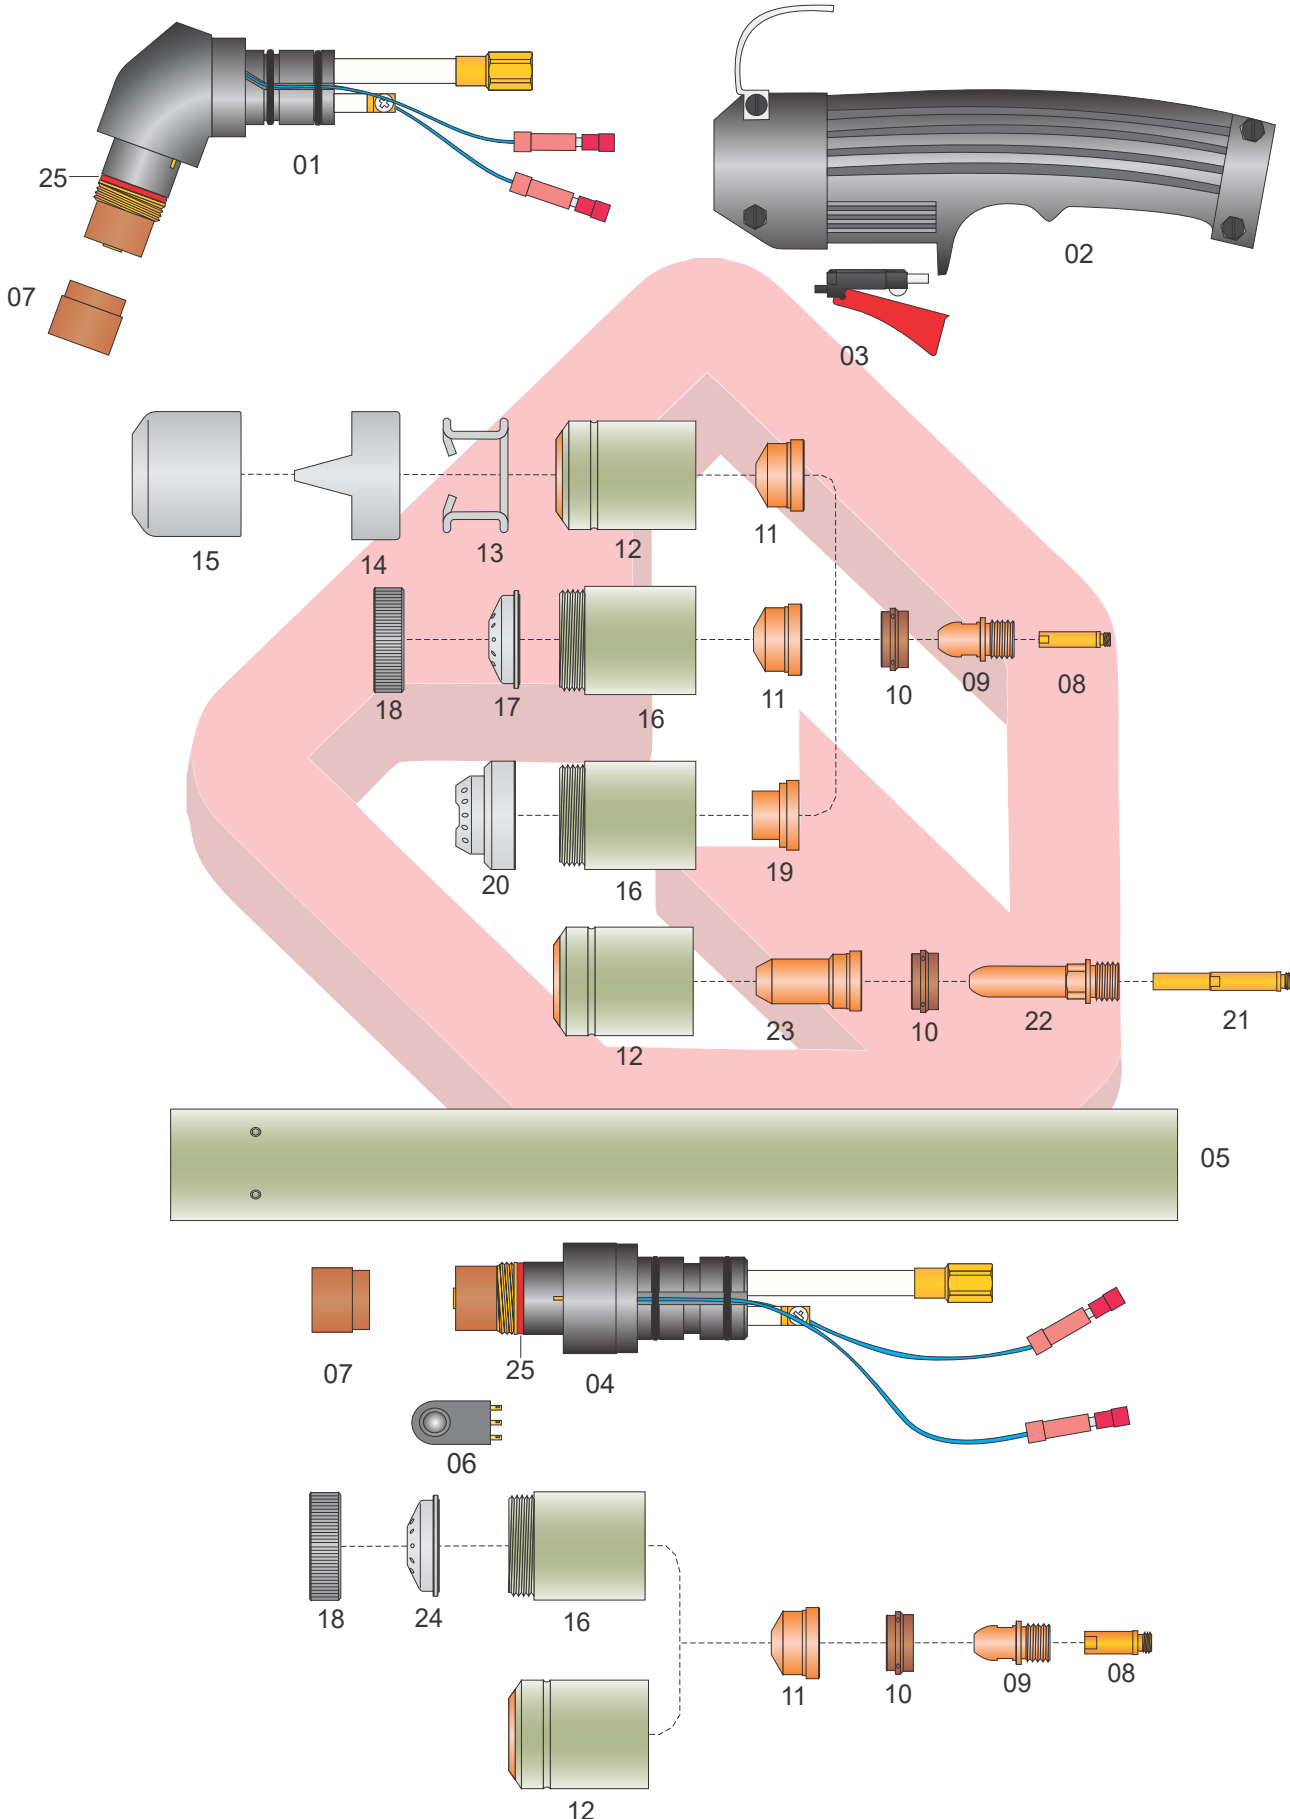

Lincoln Eletric® - EWS-100®

A MEGAPLASMA não é de forma alguma afiliada ou conectada com nenhum dos fabricantes mencionadas neste catálogo. As peças anunciadas para venda não são peças genuínas, mas são peças feitas para e/ou pela MEGAPLASMA. O uso dos números de peças do fabricante do equipamento original e/ou de qualquer marca registrada ou não registrada do fabricante é apenas para sua conveniência na verificação de compatibilidade do seu equipamento.

Lincoln Eletric® - EWS-100®

Item	Código	Descrição	Qtd.
	W0400052	Tocha Manual, 6m (Conector Central)	01
	W0400034	Tocha Reta, 6m (Conector Central)	01
01	W0300263	Corpo da Tocha Manual	01
02	P07301	Punho Manual c/ Gatilho	01
03	07301.20	Gatilho	01
04	W0300143	Corpo da Tocha Reta	01
05	MPP90	Punho Reto	01
	MPP91	Punho Reto c/ Cremalheira	01
06	9-5522	Micro Switch p/ Cabo de Comando	01
07	60085	Isolador Frontal	01
08	W0300122	Distribuidor de Gás	01
09	1376*	Eletrodo Curto	10
10	1377*	Difusor de Gás	01
11	1371	Bico Curto de Corte 1,1mm	10
	1372*	Bico Curto de Corte 1,35mm	10
	1373	Bico Curto de Corte 1,6mm	10
	W0300128	Bico de Goivagem 2,4mm	10
12	W0300129*	Bocal	01
13	1386	Mola Distanciadora (CV11)	01
14	1408	Distanciador Ponta Dupla	01
15	W0300132	Capa Protetora Bocal de Goivagem	01
16	W0300138	Capa Retentora	01
17	51950	Bocal de Proteção Manual	01
18	51959	Trava do Bocal de Proteção	01
19	W0300135	Bico Reto de Corte 1,35mm	10
	W0300137	Bico Reto de Corte 1,6mm	10
20	W0300139	Bocal de Proteção Bico Reto Manual	01
21	06005	Distribuidor Longo de Gás	01
22	1517	Eletrodo Longo	10
23	51148.11	Bico Longo de Corte 1,1mm	10
	51148.13	Bico Longo de Corte 1,35mm	10
	51148.16	Bico Longo de Corte 1,6mm	10
24	51951	Bocal de Proteção Máquina	01
25	M1398KT	Kit Anel (05 Peças)	01