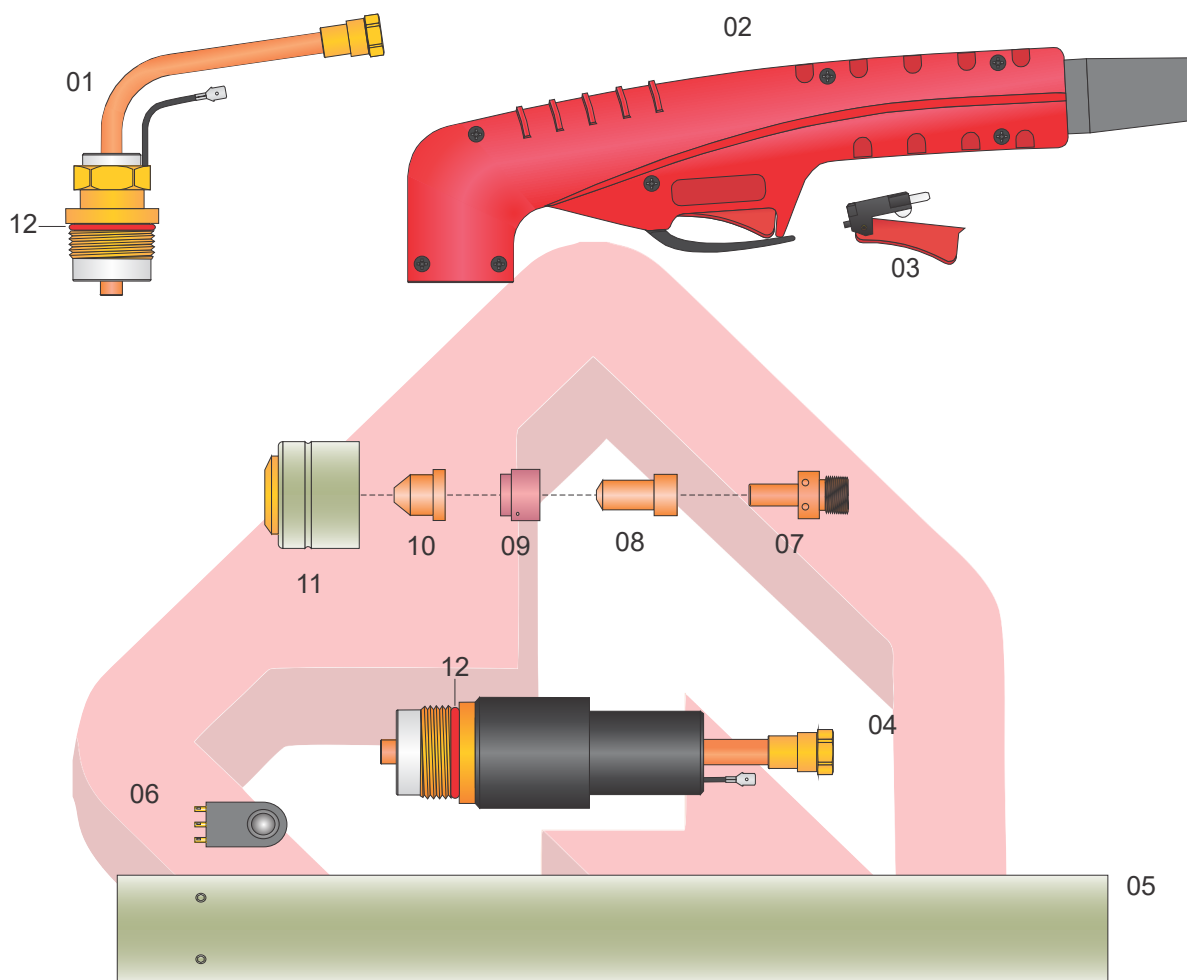

TBA[®] - Tocha TP-10/12

Item	Código	Descrição	Qtd.
	M12-512	Tocha Manual TP-10/12, 6m (Conexão Rosca)	01
	M12-511	Tocha Reta TP-10/12, 6m (Conexão Rosca)	01
01	M12-509	Corpo da Tocha Manual	01
02	09706	Punho Manual c/ Gatilho	01
03	07301.20	Gatilho	01
04	M12-510	Corpo da Tocha Reta	01
05	MPP90	Punho Reto	01
	MPP91	Punho Reto c/ Cremalheira	01
06	9-5522	Micro Switch p/ Cabo de Comando	01
07	M12-505	Distribuidor de Gás	01
08	M12-501*	Eletrodo	10
09	CM12-500*	Difusor de Gás	01
10	M12-503	Bico de Corte 1,4mm	10
	M12-504*	Bico de Corte 1,8mm	10
11	M12-506*	Bocal	01
12	M12-508KT	Kit Anel (05 Peças)	01