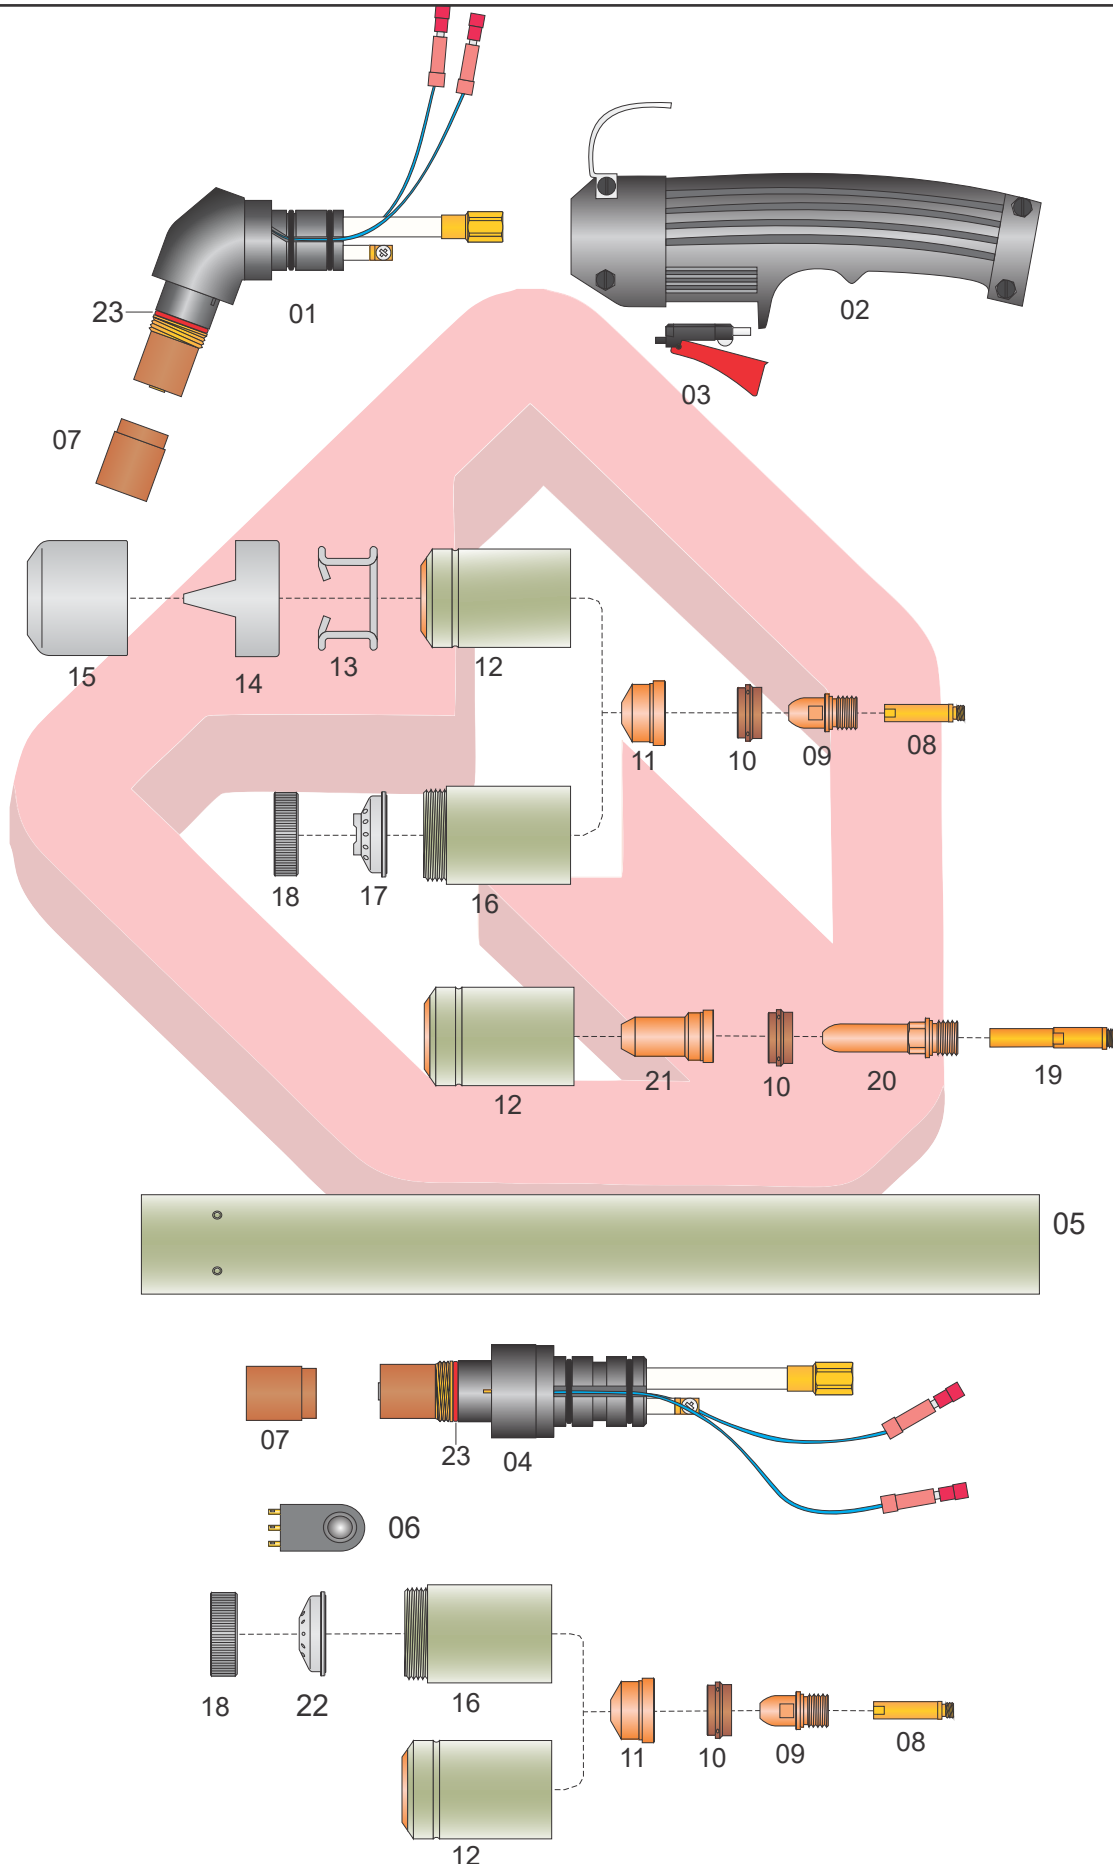

Trafimet® - Tocha A140 - P140

A MEGAPLASMA não é de forma alguma afiliada ou conectada com nenhum dos fabricantes mencionadas neste catálogo. As peças anunciadas para venda não são peças genuínas, mas são peças feitas para e/ou pela MEGAPLASMA. O uso dos números de peças do fabricante do equipamento original e/ou de qualquer marca registrada ou não registrada do fabricante é apenas para sua conveniência na verificação de compatibilidade do seu equipamento.

Trafimet® - Tocha A140 - P140

Item	Código	Descrição	Qtd.
	Pa100	Tocha Manual 6m (Conector Central)	01
	Pa101	Tocha Manual 6m (Conexão Rosca)	01
	Pa103	Tocha Reta 6m (Conexão Rosca)	01
	Pa145	Tocha Reta 6m (Conector Central)	01
01	PF101	Corpo da Tocha Manual	01
02	P07301	Punho Manual c/ Gatilho	01
03	07301.20	Gatilho	01
04	PF102	Corpo da Tocha Reta	01
05	MPP90	Punho Reto	01
	MPP91	Punho Reto c/ Cremalheira	01
06	9-5522	Micro Switch p/ Cabo de Comando	01
07	60080	Isolador Frontal	01
08	1378	Distribuidor de Gás	01
09	PR101*	Eletrodo Curto	10
10	PE101*	Difusor de Gás	01
11	PD101-11	Bico de Corte 1,1mm	10
	PD101-14*	Bico de Corte 1,4mm	10
	PD101-17	Bico de Corte 1,7mm	10
	PD101-19	Bico de Corte 1,9mm	10
	MPD101-30	Bico de Goivagem 3,0mm	10
12	PC101*	Bocal	01
13	1386	Mola Distanciadora (CV11)	01
14	1408	Distanciador Ponta Dupla	01
15	W0300132	Capa Protetora Bocal de Goivagem	01
16	PC103	Capa Retentora	01
17	51950	Bocal de Proteção Manual	01
18	51959	Trava do Bocal de Proteção	01
19	05005	Distribuidor Longo de Gás	01
20	52538	Eletrodo Longo	10
21	51159-14	Bico Longo de Corte 1,4mm	10
	51159-17	Bico Longo de Corte 1,7mm	10
	51159-19	Bico Longo de Corte 1,9mm	10
22	51951	Bocal de Proteção Máquina	01
23	MEA131KT	Kit Anel (05 Peças)	01