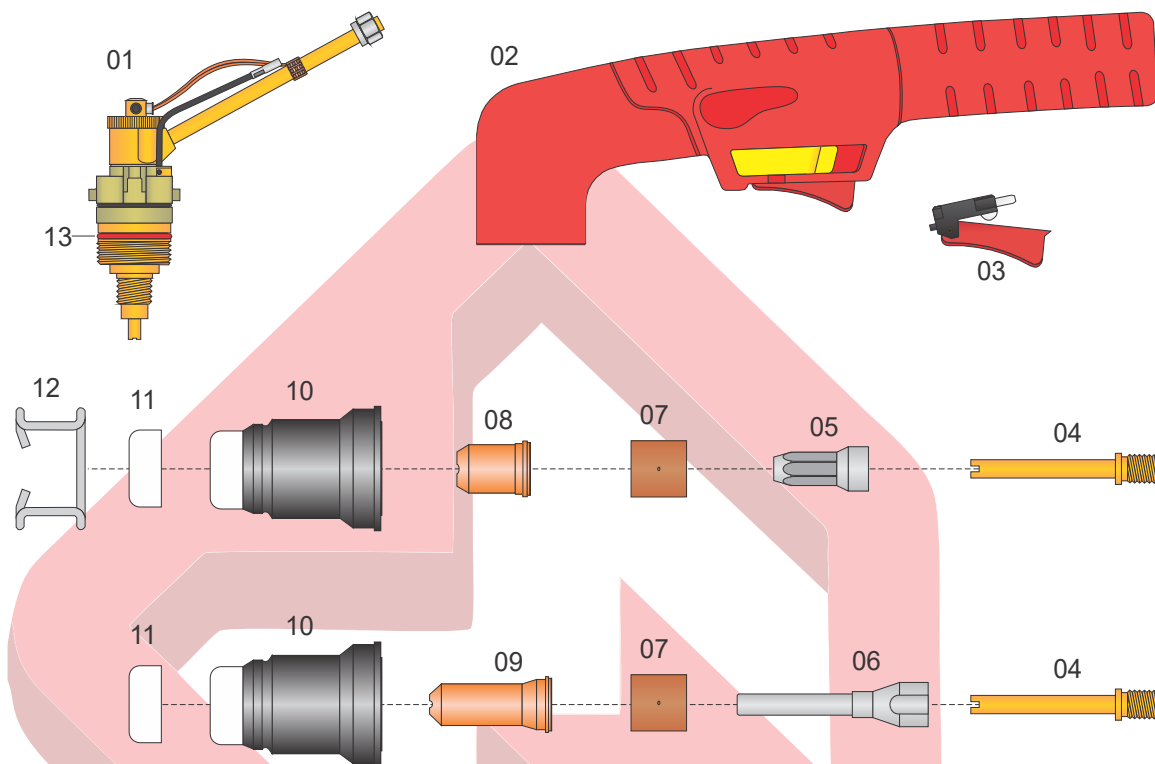

# Trafimet® - S75®

Item	Código	Descrição	Qtd.
	Pa1604	Tocha Manual 6m, (Conector Central)	01
	Pa1606	Tocha Manual 6m, (Conexão Rosca)	01
01	PF135	Corpo da Tocha Manual	01
02	TP110	Punho Manual	01
03	07301.20	Gatilho	01
04	FH647	Distribuidor de Gás	01
05	PR117*	Eletrodo Curto	10
06	PR119	Eletrodo Longo	10
07	PE112*	Difusor de Gás	01
08	PD114-10	Bico Curto de Corte 1,0mm	10
	PD114-12*	Bico Curto de Corte 1,2mm	10
09	PD118-10	Bico Longo de Corte 1,0mm	10
10	PC114*	Capa Retentora	01
11	CV76	Bocal de Proteção	01
12	CV28	Mola Distanciadora	01
13	MEA223KT	Kit Anel (05 Peças)	01