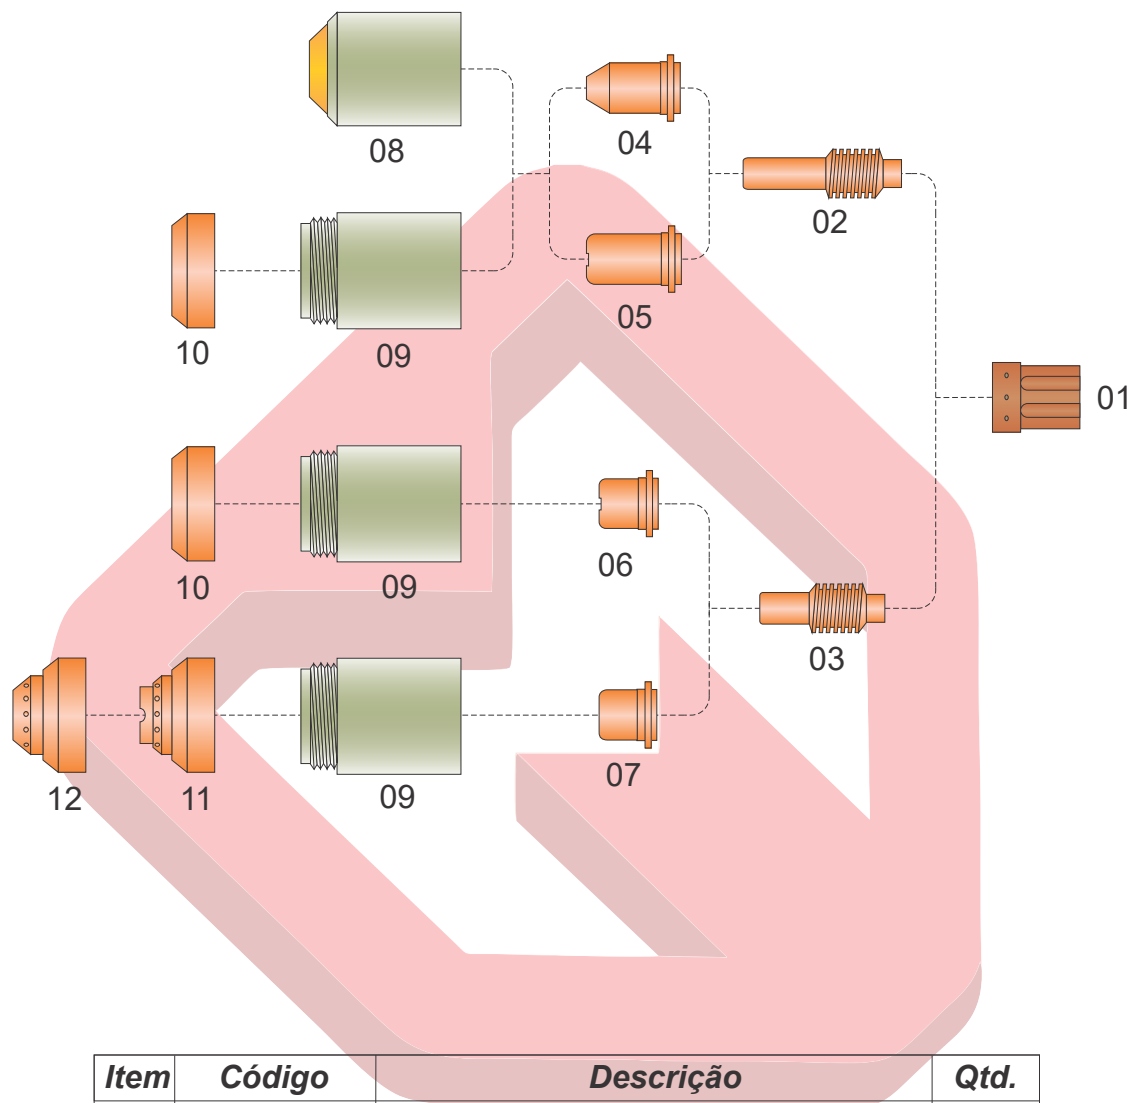

# Hypertherm® - Max43® e Powermax800®

Item	Código	Descrição	Qtd.
01	020361	Difusor de Gás	01
02	120574	Eletrodo Longo	10
03	120573	Eletrodo	10
04	120305	Bico Longo de Corte	10
05	020546	Bico Longo de Corte, 50A	10
06	020395	Bico de Corte, 50A	10
07	020350	Bico de Corte, 40A	10
	120282	Bico de Corte, 50A	10
08	020930	Bocal	01
09	120600	Capa Retentora	01
10	120303	Defletor	01
11	120601	Bocal de Proteção Manual	01
12	120602	Bocal de Proteção Máquina	01
	M044016KT	Kit Anel (05 Peças)	01